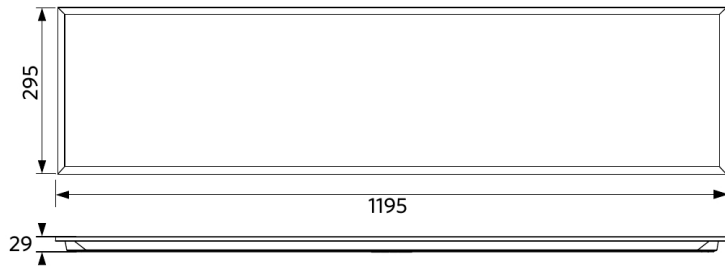

Mittapiirustus (mm)

LEDPanelS-P6 Re295