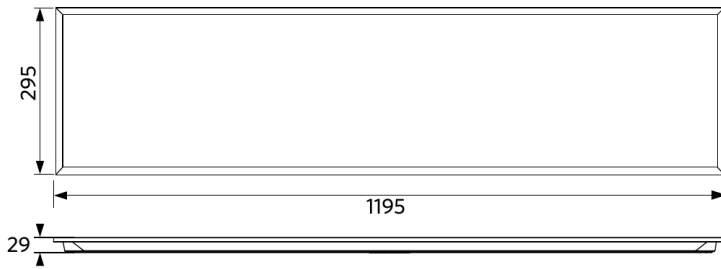

Tekniset tiedot	
Polttoikä (h) (L70)	100.000 h
Polttoikä (h) (L80)	70.000 h
Polttoikä (h) (L90)	50.000 h
Päälle-/poiskytkentöjä	100.000
Väriyhtenäisyys (SDCM)	3
Himmennettävyyys	On-Off
Säteilykulma	90°
Väri	Valkoinen RAL9003
UGR	≤ 19
IP etupuoli	IP54
IP upotettu osa	IP20
Iskunkestävyysluokka	IK03
Suojausluokka	II
Risk group (EN 62471)	RG0
Sisältää ohjauslaitteen	Kyllä
Hehkulankatesti	650°C
Tehokerroin	≥ 0,9

Sähkösyöttö	
Taajuus	50/60 Hz
Nimellisjännitealue	220-240 V
DC input voltage	Katso luettelon liite, Liitântätiedot
230 V: n kaapelin pituus	1 m

5 VUODEN
TAKUU

Mekaaniset ominaisuudet	
Kotelon/suojuksen materiaali	alumiini
Optinen materiaali	PMMA
Suojuksen materiaali	polystyreeni

Käyttöolosuhteet	
Toimintalämpötila	-10-+45°C
Käyttölämpötila	+25°C
Varastointilämpötila	-20-+50°C

Mittapiirustus (mm)

LEDPanelS-P6 Re295