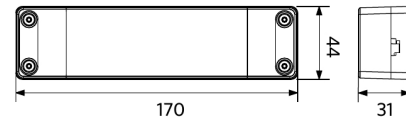

Tekniset tiedot	
Polttoikä (h) (L70)	100.000 h
Polttoikä (h) (L80)	70.000 h
Polttoikä (h) (L90)	50.000 h
Päälle-/poiskytkentöjä	100.000
Väriyhtenäisyys (SDCM)	3
Himmennettävyyys	On-Off
Säteilykulma	90°
Väri	Valkoinen RAL9003
UGR	≤ 19
IP etupuoli	IP54
IP upotettu osa	IP20
Iskunkestävyysluokka	IK03
Suojausluokka	II
Risk group (EN 62471)	RG0
Sisältää ohjauslaitteen	Kyllä
Hehkulankatesti	650°C
Tehokerroin	≥ 0,9

Sähkösyöttö	
Taajuus	50/60 Hz
Nimellisjännitealue	220-240 V
DC input voltage	Katso luettelon liite, Liitântätiedot
230 V: n kaapelin pituus	1 m

5 VUODEN
TAKUU

Mekaaniset ominaisuudet	
Kotelon/suojuksen materiaali	alumiini
Optinen materiaali	PMMA
Suojuksen materiaali	polystyreeni

Käyttöolosuhteet	
Toimintalämpötila	-10-+45°C
Käyttölämpötila	+25°C
Varastointilämpötila	-20-+50°C

Mittapiirustus (mm)

LEDPanelS-P6 Re295

LEDPanelS-P6
Driver On/Off