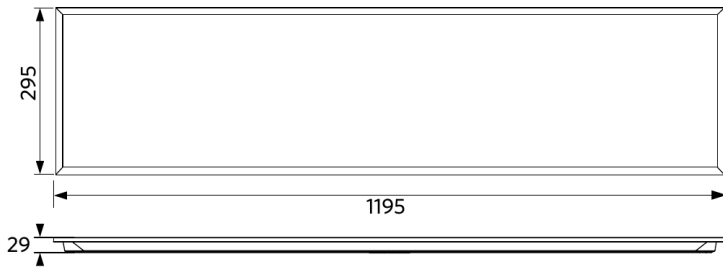

Tekniset tiedot	
Polttoikä (h) (L70)	100.000 h
Polttoikä (h) (L80)	70.000 h
Polttoikä (h) (L90)	50.000 h
Päälle-/poiskytkentöjä	100.000
Väriyhtenäisyys (SDCM)	3
Himmennettävyyys	On-Off
Säteilykulma	90°
Väri	Valkoinen RAL9003
UGR	≤ 19
IP etupuoli	IP54
IP upotettu osa	IP20
Iskunkestävyysluokka	IK03
Suojausluokka	II
Risk group (EN 62471)	RG0
Sisältää ohjauslaitteen	Kyllä
Hehkulankatesti	650°C
Tehokerroin	≥ 0,9

Sähkönsyöttö	
Taajuus	50/60 Hz
Nimellisjännitealue	220-240 V
DC input voltage	Katso luettelon liite, Liitântätiedot
230 V: n kaapelin pituus	1 m

5 VUODEN
TAKUU

Mekaaniset ominaisuudet	
Kotelon/suojuksen materiaali	alumiini
Optinen materiaali	PMMA
Suojuksen materiaali	polystyreeni

Käyttöolosuhteet	
Toimintalämpötila	-10-+45°C
Käyttölämpötila	+25°C
Varastointilämpötila	-20-+50°C

Mittapiirustus (mm)

LEDPanelS-P6 Re295