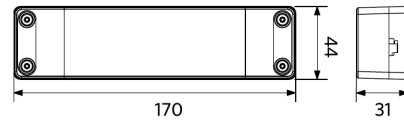

Tekniset tiedot	
Polttoikä (h) (L70)	100.000 h
Polttoikä (h) (L80)	70.000 h
Polttoikä (h) (L90)	50.000 h
Päälle-/poiskytkentöjä	100.000
Väriyhtenäisyys (SDCM)	3
Himmennettävyyys	On-Off
Säteilykulma	90°
Väri	Valkoinen RAL9003
UGR	≤ 19
IP etupuoli	IP54
IP upotettu osa	IP20
Iskunkestävyysluokka	IK03
Suojausluokka	II
Risk group (EN 62471)	RG0
Sisältää ohjauslaitteen	Kyllä
Hehkulankatesti	650°C
Tehokerroin	≥ 0,9

Sähkönsyöttö	
Taajuus	50/60 Hz
Nimellisjännitealue	220-240 V
DC input voltage	Katso luettelon liite, Liitântätiedot
230 V: n kaapelin pituus	1 m

5 VUODEN
TAKUU

Mekaaniset ominaisuudet	
Kotelon/suojuksen materiaali	alumiini
Optinen materiaali	PMMA
Suojuksen materiaali	polystyreeni

Käyttöolosuhteet	
Toimintalämpötila	-10-+45°C
Käyttölämpötila	+25°C
Varastointilämpötila	-20-+50°C

Mittapiirustus (mm)

LEDPanelS-P6 Re295

LEDPanelS-P6
Driver On/Off