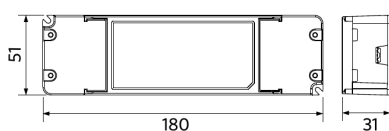

LEDPanelS-P6
Driver Dim