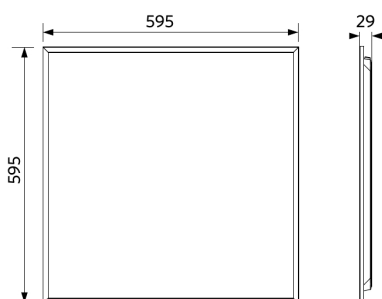

5 VUODEN
TAKUU

Tekniset tiedot	
Polttoikä (h) (L70)	100.000 h
Polttoikä (h) (L80)	70.000 h
Polttoikä (h) (L90)	50.000 h
Päälle-/poiskytkentöjä	100.000
Väriyhtenäisyys (SDCM)	3
Himmennettävyys	On-Off
Säteilykulma	90°
Väri	Valkoinen RAL9003
UGR	≤ 19
IP etupuoli	IP54
IP upotettu osa	IP20
Iskunkestävyysluokka	IK03
Suojausluokka	II
Risk group (EN 62471)	RG0
Sisältää ohjauslaitteen	Kyllä
Hehkulankatesti	650°C
Tehokerroin	≥ 0,9

Sähkönsyöttö	
Taajuus	50/60 Hz
Nimellisjännitealue	220-240 V
DC input voltage	Katso luettelon liite, Liitântätiödot
230 V: n kaapelin pituus	1 m

Mekaaniset ominaisuudet	
Kotelon/suojuksen materiaali	alumiini
Optinen materiaali	PMMA
Suojuksen materiaali	polystyreeni

Käyttöolosuhteet	
Toimintalämpötila	-10-+45°C
Käyttölämpötila	+25°C
Varastointilämpötila	-20-+50°C

Mittapiirustus (mm)

LEDPanelS-P6 Sq595