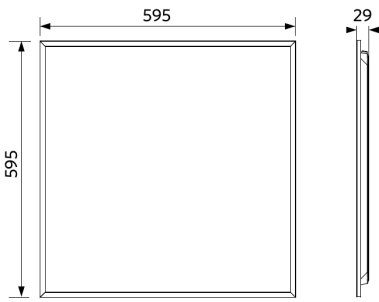

Mittapiirustus (mm)

LEDPanelS-P6 Sq595