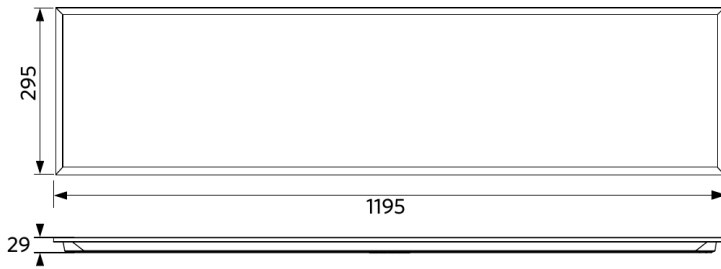

5 VUODEN
TAKUU

Tekniset tiedot	
Polttoikä (h) (L70)	100.000 h
Polttoikä (h) (L80)	70.000 h
Polttoikä (h) (L90)	50.000 h
Päälle-/poiskytkentöjä	100.000
Väriyhtenäisyys (SDCM)	3
Himmennettävyyys	On-Off
Säteilykulma	90°
Väri	Valkoinen RAL9003
UGR	≤ 19
IP etupuoli	IP54
IP upotettu osa	IP20
Iskunkestävyysluokka	IK03
Suojausluokka	II
Risk group (EN 62471)	RG0
Sisältää ohjauslaitteen	Kyllä
Hehkulankatesti	650°C
Tehokerroin	≥ 0,9

Sähkönsyöttö	
Taajuus	50/60 Hz
Nimellisjännitealue	220-240 V
DC input voltage	Katso luettelon liite, Liitântäätiedot
230 V: n kaapelin pituus	1 m

Mekaaniset ominaisuudet	
Kotelon/suojuksen materiaali	alumiini
Optinen materiaali	PMMA
Suojuksen materiaali	polystyreeni

Käyttöolosuhteet	
Toimintalämpötila	-10-+45°C
Käyttölämpötila	+25°C
Varastointilämpötila	-20-+50°C

Mittapiirustus (mm)

LEDPanelS-P6 Re295