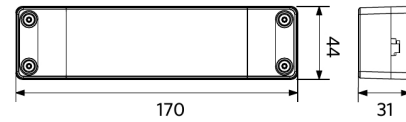

5 VUODEN
TAKUU

Tekniset tiedot	
Polttoikä (h) (L70)	100.000 h
Polttoikä (h) (L80)	70.000 h
Polttoikä (h) (L90)	50.000 h
Päälle-/poiskytkentöjä	100.000
Väriyhtenäisyys (SDCM)	3
Himmennettävyyys	On-Off
Säteilykulma	90°
Väri	Valkoinen RAL9003
UGR	≤ 19
IP etupuoli	IP54
IP upotettu osa	IP20
Iskunkestävyysluokka	IK03
Suojausluokka	II
Risk group (EN 62471)	RG0
Sisältää ohjauslaitteen	Kyllä
Hehkulankatesti	650°C
Tehokerroin	≥ 0,9

Sähkönsyöttö	
Taajuus	50/60 Hz
Nimellisjännitealue	220-240 V
DC input voltage	Katso luettelon liite, Liitântäätiedot
230 V: n kaapelin pituus	1 m

Mekaaniset ominaisuudet	
Kotelon/suojuksen materiaali	alumiini
Optinen materiaali	PMMA
Suojuksen materiaali	polystyreeni

Käyttöolosuhteet	
Toimintalämpötila	-10-+45°C
Käyttölämpötila	+25°C
Varastointilämpötila	-20-+50°C

Mittapiirustus (mm)

LEDPanelS-P6 Re295

LEDPanelS-P6
Driver On/Off