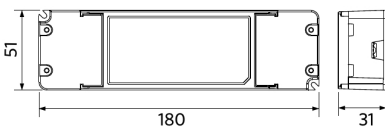

LEDPanelS-P6
Driver Dim