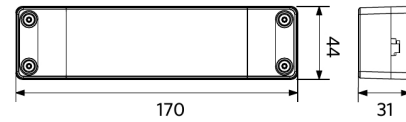

Tekniset tiedot	
Polttoikä (h) (L70)	100.000 h
Polttoikä (h) (L80)	70.000 h
Polttoikä (h) (L90)	50.000 h
Päälle-/poiskytkentöjä	100.000
Väriyhtenäisyys (SDCM)	3
Himmennettävyyys	On-Off
Säteilykulma	90°
Väri	Valkoinen RAL9003
UGR	≤ 19
IP etupuoli	IP54
IP upotettu osa	IP20
Iskunkestävyysluokka	IK03
Suojausluokka	II
Risk group (EN 62471)	RG0
Sisältää ohjauslaitteen	Kyllä
Hehkulankatesti	650°C
Tehokerroin	≥ 0,9

Sähkönsyöttö	
Taajuus	50/60 Hz
Nimellisjännitealue	220-240 V
DC input voltage	Katso luettelon liite, Liitântätiedot
230 V: n kaapelin pituus	1 m

5 VUODEN
TAKUU

Mekaaniset ominaisuudet	
Kotelon/suojuksen materiaali	alumiini
Optinen materiaali	PMMA
Suojuksen materiaali	polystyreeni

Käyttöolosuhteet	
Toimintalämpötila	-10-+45°C
Käyttölämpötila	+25°C
Varastointilämpötila	-20-+50°C

Mittapiirustus (mm)

LEDPanelS-P6 Re295

LEDPanelS-P6
Driver On/Off