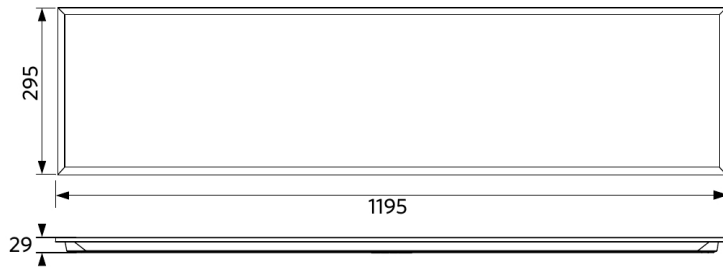

Tekniset tiedot	
Polttoikä (h) (L70)	100.000 h
Polttoikä (h) (L80)	70.000 h
Polttoikä (h) (L90)	50.000 h
Päälle-/poiskytkentöjä	100.000
Väriyhtenäisyys (SDCM)	3
Himmennettävyyys	On-Off
Säteilykulma	90°
Väri	Valkoinen RAL9003
UGR	≤ 19
IP etupuoli	IP54
IP upotettu osa	IP20
Iskunkestävyysluokka	IK03
Suojausluokka	II
Risk group (EN 62471)	RG0
Sisältää ohjauslaitteen	Kyllä
Hehkulankatesti	650°C
Tehokerroin	≥ 0,9

Sähkönsyöttö	
Taajuus	50/60 Hz
Nimellisjännitealue	220-240 V
DC input voltage	Katso luettelon liite, Liitântätiedot
230 V: n kaapelin pituus	1 m

5 VUODEN
TAKUU

Mekaaniset ominaisuudet	
Kotelon/suojuksen materiaali	alumiini
Optinen materiaali	PMMA
Suojuksen materiaali	polystyreeni

Käyttöolosuhteet	
Toimintalämpötila	-10-+45°C
Käyttölämpötila	+25°C
Varastointilämpötila	-20-+50°C

Mittapiirustus (mm)

LEDPanelS-P6 Re295