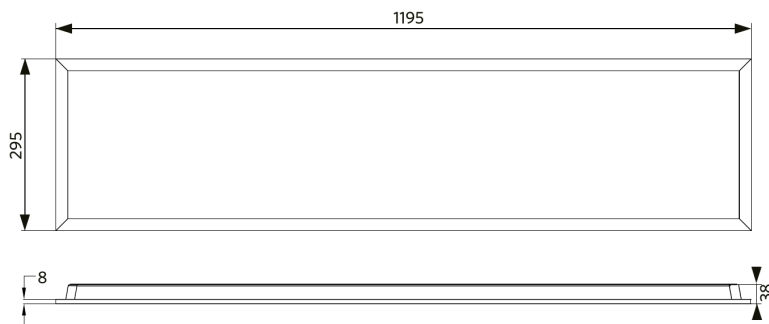

Tekniset tiedot

Polttoikä (h) (L70)	60.000 h
Polttoikä (h) (L80)	50.000 h
Päälle-/poiskytkentöjä	100.000
Väriyhtenäisyys (SDCM)	3
Himmennettävyyys	DALI2
Väri	Valkoinen RAL9003
CRI	> 80
Kotelointiluokka (IP)	IP20
Iskunkestävyyssluokka	IK03
Suojausluokka	II
Risk group (EN 62471)	RG0
Sisältää ohjauslaitteen	Kyllä
Hehkulankatesti	650°C
Tehokerroin	≥ 0,9

Sähkönkäyttö

Taajuus	50/60 Hz
Nimellisjännitealue	220-240 V
DC input voltage	Katso luettelon liite, Liitântätiedot
230 V: n kaapelin pituus	1 m

Mekaaniset ominaisuudet

Kotelon/suojuksen materiaali	alumiini
Optinen materiaali	polystyreeni
Suojuksen materiaali	polystyreeni

Käyttöolosuhteet

Toimintalämpötila	-10-+45°C
Käyttölämpötila	+25°C
Varastointilämpötila	-25-+50°C

Mittapiirustus (mm)

LEDPanelS-E4 Re295-32W