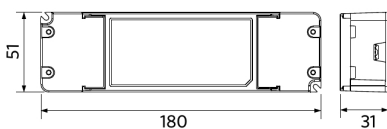

Käyttöolosuhteet

Toimintalämpötila	-10-+45°C
Käyttölämpötila	+25°C
Varastointilämpötila	-25-+50°C

Mittapiirustus (mm)

LEDPanelS-E4 Re295-32W

LEDPanelS-E4
Driver On/Off

LEDPanelS-E4
Driver DALI

Fotometriset tiedot