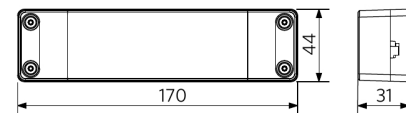

Käyttöolosuhteet

Toimintalämpötila	-10-+45°C
Käyttölämpötila	+25°C
Varastointilämpötila	-25-+50°C

Mittapiirustus (mm)

LEDPanelS-E4 Re295-32W

LEDPanelS-E4
Driver On/Off

LEDPanelS-E4
Driver DALI

Fotometriset tiedot