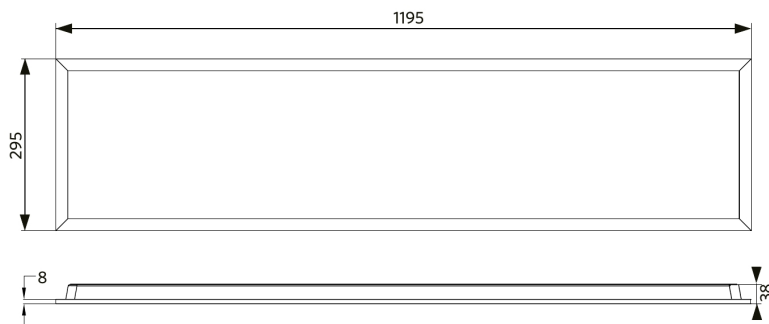

Tekniset tiedot

Polttoikä (h) (L70)	60.000 h
Polttoikä (h) (L80)	50.000 h
Päälle-/poiskytkentöjä	100.000
Väriyhtenäisyys (SDCM)	3
Himmennettävyyys	DALI2
Väri	Valkoinen RAL9003
CRI	> 80
Kotelointiluokka (IP)	IP20
Iskunkestävyysluokka	IK03
Suojausluokka	II
Risk group (EN 62471)	RG0
Sisältää ohjauslaitteen	Kyllä
Hehkulankatesti	650°C
Tehokerroin	≥ 0,9

Sähkönkäyttö

Taajuus	50/60 Hz
Nimellisjännitealue	220-240 V
DC input voltage	Katso luettelon liite, Liitântätiedot
230 V: n kaapelin pituus	1 m

Mekaaniset ominaisuudet

Kotelon/suojuksen materiaali	alumiini
Optinen materiaali	polystyreeni
Suojuksen materiaali	polystyreeni

Käyttöolosuhteet

Toimintalämpötila	-10-+45°C
Käyttölämpötila	+25°C
Varastointilämpötila	-25-+50°C

Mittapiirustus (mm)

LEDPanelS-E4 Re295-32W