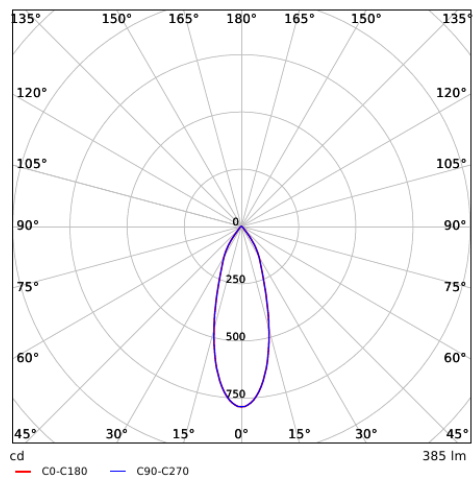

Fotometriset tiedot

Asennusaukko (mm)

LEDSpotRA-Ava-E2
Ø68-76