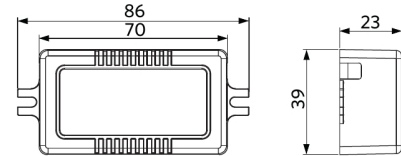

LEDspotRA-Ava-E2
Driver