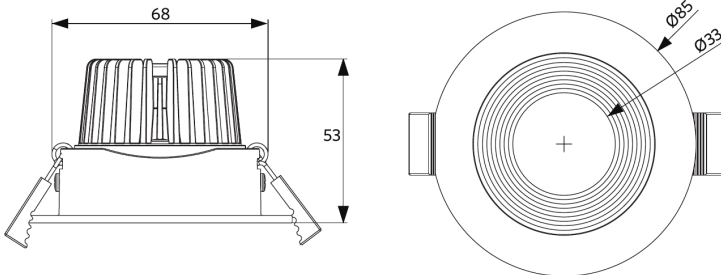

Tekniset tiedot	
Polttoikä (h) (L70)	50.000 h
Polttoikä (h) (L80)	30.000 h
Päälle-/poiskytkentöjä	100.000
Väriyhtenäisyys (SDCM)	4
Himmennettävyyys	Triac
Säteilykulma	30°
Max kallistuskulma	25°
Väri	Matta valkoinen
CRI	> 80
Kotelointiluokka (IP)	IP44
Iskunkestävyysluokka	IK02
Suojausluokka	II
Risk group (EN 62471)	RG0
Sisältää ohjauslaitteen	Kyllä
Hehkulankatesti	750°C
Tehokerron	≥ 0,9

Sähkönsyöttö	
Taajuus	50/60 Hz
Nimellisjännitealue	220-240 V
DC input voltage	Katso luettelon liite, Liitântätiedot
230 V: n kaapelin pituus	0.3 m

Mekaaniset ominaisuudet	
Kotelon/suojuksen materiaali	alumiini
Optinen materiaali	Polykarbonaatti

Käyttöolosuhteet	
Toimintalämpötila	-10-+45°C
Käyttölämpötila	+25°C
Varastointilämpötila	-25-+50°C

ENERGY

OPPLE Lighting
541003207100

A
B
C
D
E
F
G

F

5 kWh/1000h

2019/2015

Mittapiirustus (mm)

LEDspotRA-Ava-E2