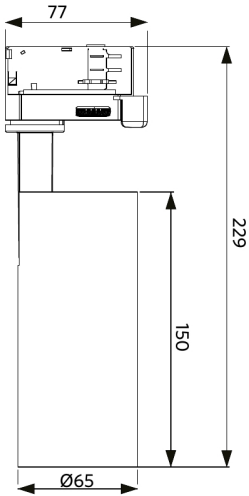

Käyttöolosuhteet	
Toimintalämpötila	-10-+40°C
Käyttölämpötila	+25°C
Varastointilämpötila	-25-+50°C

ENERGY

OPPLE Lighting
541001069600

A
B
C
D
E
F
G

F

12
kWh/1000h

2019/2015

Mittapiirustus (mm)

LEDspot3C-C-P 10W-Dim

Fotometriset tiedot