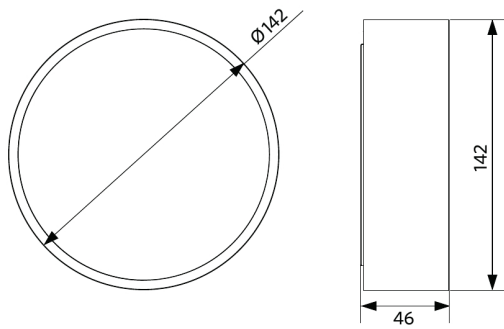

Mittapiirustus (mm)

LEDCeilingLu-E Rd142