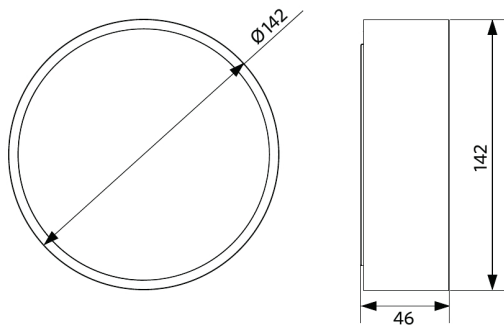

Mittapiirustus (mm)

LEDCeilingLu-E Rd142