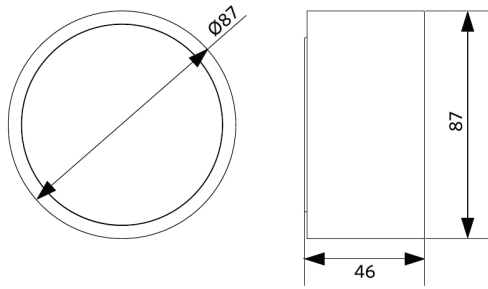

Mittapiirustus (mm)

LEDceilingLu-E Rd87

Fotometriset tiedot