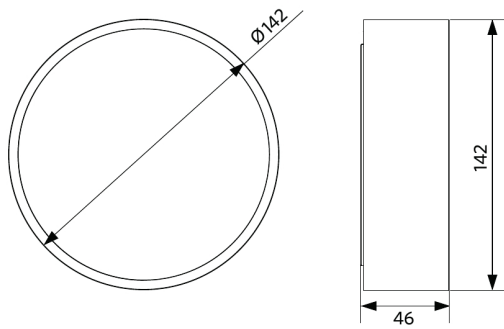

Mittapiirustus (mm)

LEDCeilingLu-E Rd142

Fotometriset tiedot