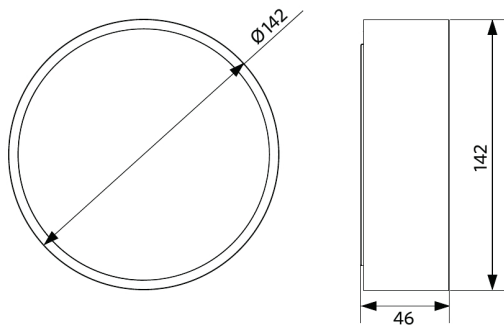

Mittapiirustus (mm)

LEDCeilingLu-E Rd142

Fotometriset tiedot