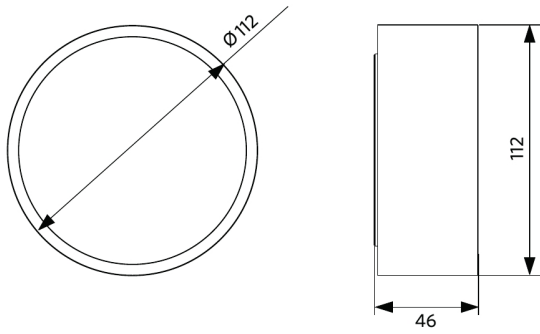

Mittapiirustus (mm)

LEDceilingLu-E Rd112

Fotometriset tiedot