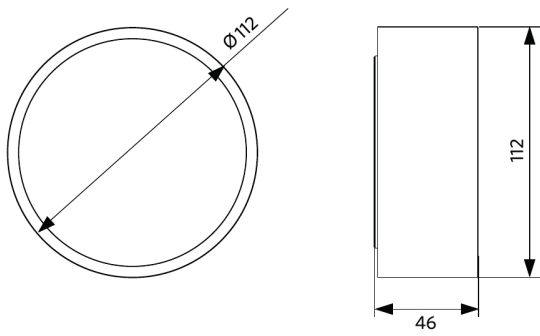

Mittapiirustus (mm)

LEDceilingLu-E Rd112