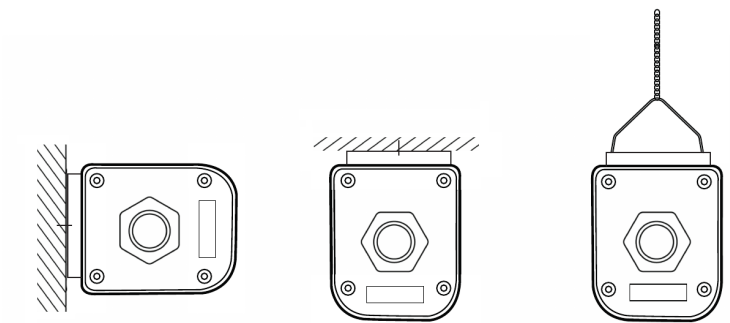

Asennusvaihtoehdot