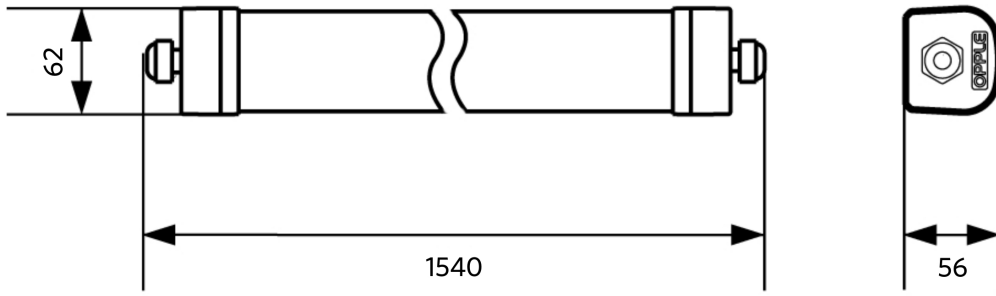

Mittapiirustus (mm)

LEDWaterproof-E3 L1500