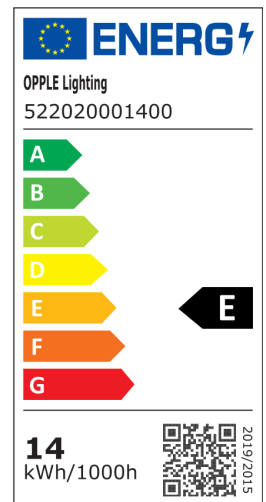

Wall-Mounted EcoMax G2

- Tyylikäs, kompakti ja tukeva seinäasennus (IP54+IK08)
- Helppo johdotus ja läpijohdotusmahdollisuus
- Integroitu CCT-kytkin värin valintaan (3000K-4000K)

Tuotetiedot

Tuotekoodi	Tuotenimi	Vastaava hehku-lamppu	Teho (W)	Valovirta (lm)	Valotehokkuus (lm/W)	Valonväri (K)	Anturilla	Paino (kg/kpl)
Hätävaloversio 3 tuntia, Päälle-Pois								
522020001400	LEDWall-Mounted-E2 Rd275-14W-EM3	CFL 2x18W	14	1700	120	3000/4000	Ei	0,80

Pakkaustiedot

Tuote			Pakkaus			
Tuotekoodi	Tuotenimi	EU HS Code	Mitat (mm) (PxLxK)	Bruttopaino (kg)	EAN	kpl / laatikko
522020001400	LEDWall-Mounted-E2 Rd275-14W-EM3	94054239	285x285x80	1,08	6941408884172	1

Tekniset tiedot	
Polttoikä (h) (L70)	50.000 h
Polttoikä (h) (L80)	30.000 h
Päälle-/poiskytkentöjä	100.000
Väriyhtenäisyys (SDCM)	4
Himmennettävyyys	On-Off
Sensor type	Ei anturia
Sensortechniikka	Ei anturia
Väri	Valkoinen RAL9016
CRI	> 80
Koteloitusluokka (IP)	IP54
Iskunkestävyysluokka	IK08
Suojausluokka	II
Sisältää ohjauslaitteen	Kyllä
Hehkulankatesti	850°C
Tehokerroin	≥ 0,9

Sähkösyyttö	
Taajuus	50/60 Hz
Nimellisjännitealue	220-240 V
DC input voltage	Ei

Mekaaniset ominaisuudet	
Kotelon/suojuksen materiaali	polypropeeni
Optinen materiaali	polypropeeni

Käyttöolosuhteet	
Toimintalämpötila	
Toimintalämpötila EM	0-+45°C
Käyttölämpötila	+25°C
Varastointilämpötila	
Varastointilämpötila EM	-20-+25°C