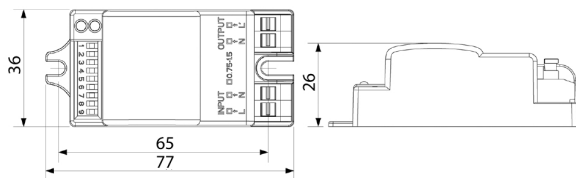

LED
Module sensor CT