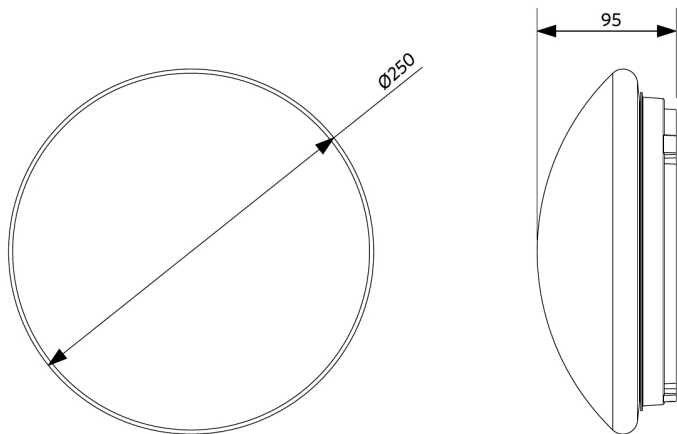

Mittapiirustus (mm)

LED HC260
11W