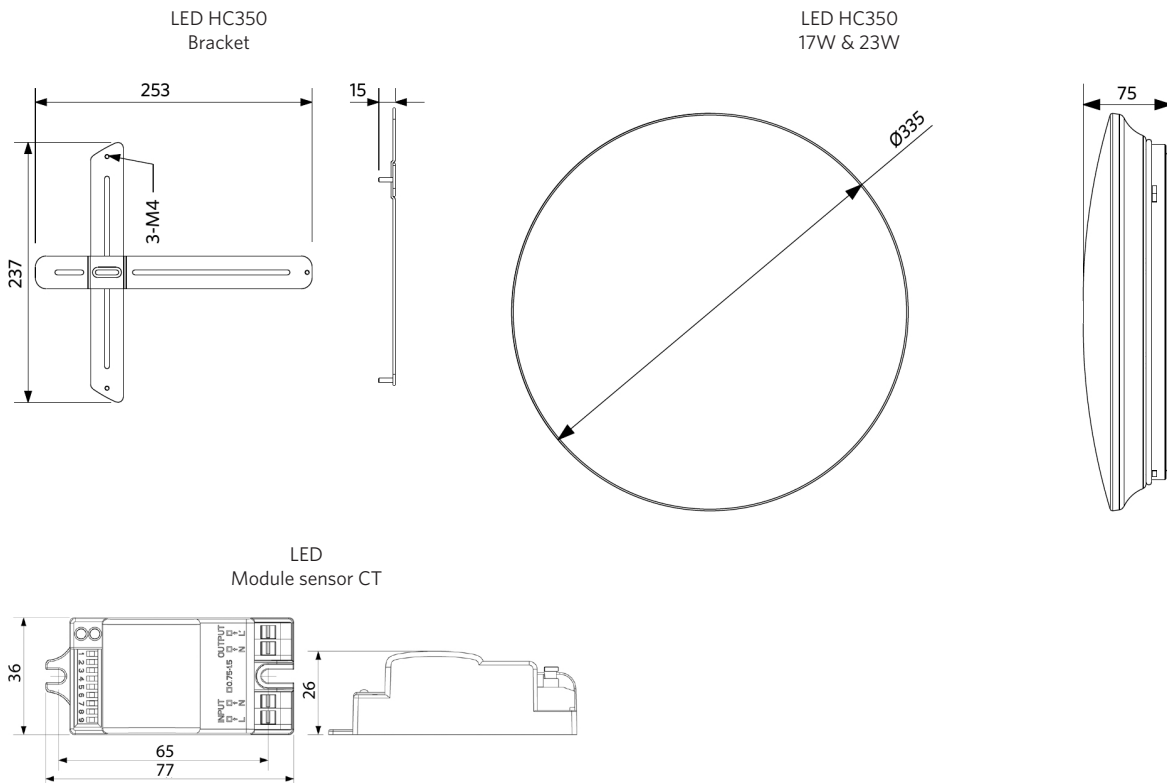

Varusteet

140060553
LED Module sensor CT

520098001800
LED Apollo HC350 bracket

Pakkaustiedot

Tuote			Pakkaus			
Tuotekoodi	Tuotenimi	EU HS Code	Mitat (mm) (PxLxK)	Bruttopaino (kg)	EAN	kpl / laatikko
520021004500	LED HC350 17W 4000K Apollo B	94051190	374x85x375	1,12	6941497707857	1
140060553	LED Module sensor CT	85365005	40x35x80	0,06	6945730491732	1
520098001800	LED Apollo HC350 bracket	94059900	260x53x271	0,32	6941497706614	1

ENERGY

OPPLE Lighting
520021004500

A
B
C
D
E
F
G

F

17
kWh/1000h

2019/2015

Mittapiirustus (mm)

Fotometriset tiedot