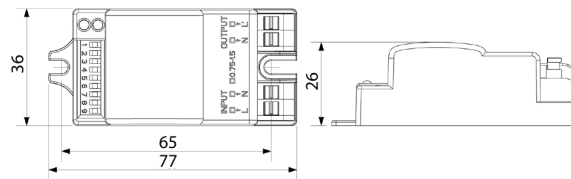

Mittapiirustus (mm)

LED E C module 36W

LED E C module
Module sensor CT

Fotometriset tiedot