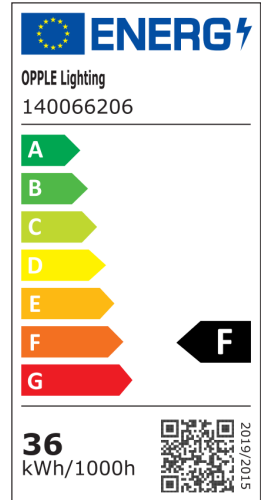

Tekniset tiedot

Polttoikä (h) (L70)	30.000 h
Polttoikä (h) (L80)	20.000 h
Päälle-/poiskytkentöjä	100.000
Himmennettävyys	Triac
Säteilykulma	150°
CRI	> 80
Kotelointiluokka (IP)	IP20
Suojausluokka	II
Sisältää ohjauslaitteen	Kyllä

Sähkönsyöttö

Taajuus	50/60 Hz
Nimellisjännitealue	220-240 V
DC input voltage	Ei
230 V: n kaapelin pituus	0.3 m

Käyttöolosuhteet

Toimintalämpötila	-20-+40°C
Käyttölämpötila	+25°C
Varastointilämpötila	-25-+50°C