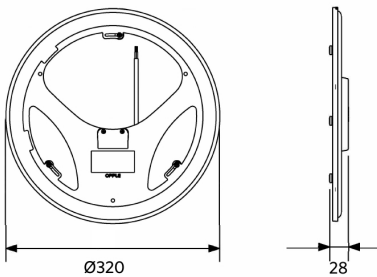

Mittapiirustus (mm)

LED E C module 36W

LED E C module
Module sensor CT

Fotometriset tiedot