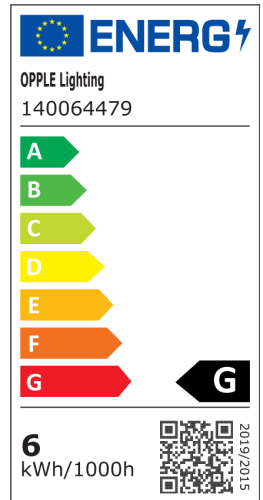

Käyttöolosuhteet

Toimintalämpötila	-30-+50°C
Käyttölämpötila	+25°C
Varastointilämpötila	-30-+60°C

5 VUODEN TAKUU

CE