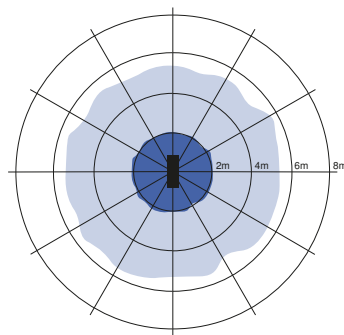

Asennus - Seinäasennus
Suositeltava asennuskorkeus 1-2m

Asennus - Kattoasennus
Suositeltava asennuskorkeus 2.5-4m