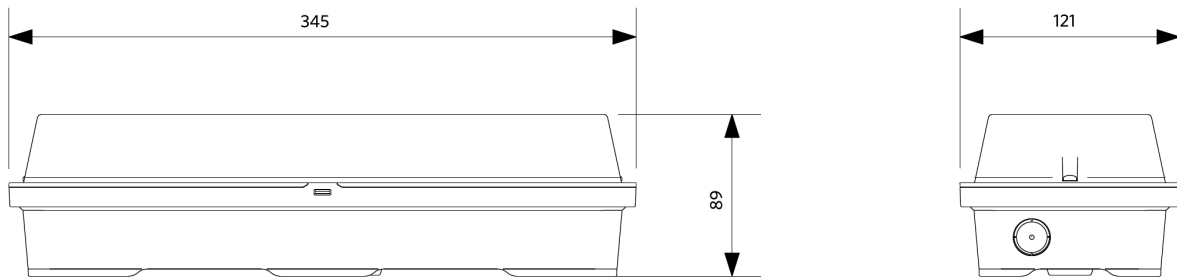

Mittapiirustus (mm)

LEDPorch-E Re120