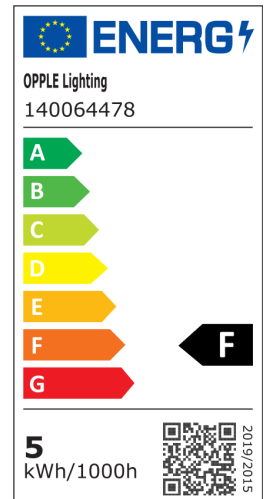

Pakkaustiedot

Tuote			Pakkaus			
Tuotekoodi	Tuotenimi	EU HS Code	Mitat (mm) (PxLxK)	Bruttopaino (kg)	EAN	kpl / laatikko
140064478	LEDPorch-E Re120-5W-4000K-WH	94051190	352x127x96	1,11	6945730403025	1

Tekniset tiedot	
Polttoikä (h) (L70)	50.000 h
Polttoikä (h) (L80)	30.000 h
Päälle-/poiskytkentöjä	100.000
Väriyhtenäisyys (SDCM)	4
Himmennettävyys	On-Off
Sensor type	Ei anturia
Sensortechniikka	Ei anturia
Väri	valkoinen
CRI	> 80
Kotelointiluokka (IP)	IP65
Iskunkestävyysluokka	IK10
Suojausluokka	II
Risk group (EN 62471)	RG0
Sisältää ohjauslaitteen	Kyllä
Hehkulankatesti	650°C
Tehokerroin	≥ 0,9

Sähkönkäyttö	
Taajuus	50/60 Hz
Nimellisjännitealue	220-240 V
DC input voltage	Katso luettelon liite, Liitântätiedot

Mekaaniset ominaisuudet	
Runkomateriaali	Polykarbonaatti
Optinen materiaali	Polykarbonaatti

Käyttöolosuhteet	
Toimintalämpötila	-30-+50°C
Käyttölämpötila	+25°C
Varastointilämpötila	-30-+60°C