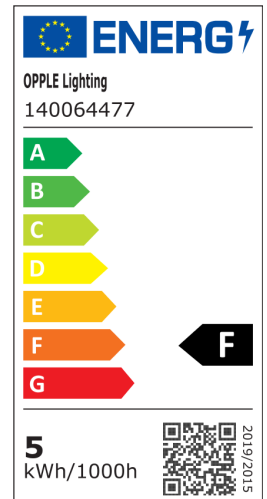

Pakkaustiedot

Tuote			Pakkaus			
Tuotekoodi	Tuotenimi	EU HS Code	Mitat (mm) (PxLxK)	Bruttopaino (kg)	EAN	kpl / laatikko
140064477	LEDPorch-E Re120-5W-3000K-WH	94051190	352x127x96	1,11	6945730403018	1

Tekniset tiedot	
Polttoikä (h) (L70)	50.000 h
Polttoikä (h) (L80)	30.000 h
Päälle-/poiskytkentöjä	100.000
Väriyhtenäisyys (SDCM)	4
Himmennettävyys	On-Off
Sensor type	Ei anturia
Sensortechniikka	Ei anturia
Väri	valkoinen
CRI	> 80
Kotelointiluokka (IP)	IP65
Iskunkestävyysluokka	IK10
Suojausluokka	II
Risk group (EN 62471)	RG0
Sisältää ohjauslaitteen	Kyllä
Hehkulankatesti	650°C
Tehokerroin	≥ 0,9

Sähkösyyttö	
Taajuus	50/60 Hz
Nimellisjännitealue	220-240 V
DC input voltage	Katso luettelon liite, Liitântätiedot

Mekaaniset ominaisuudet	
Runkomateriaali	Polykarbonaatti
Optinen materiaali	Polykarbonaatti

Käyttöolosuhteet	
Toimintalämpötila	-30-+50°C
Käyttölämpötila	+25°C
Varastointilämpötila	-30-+60°C