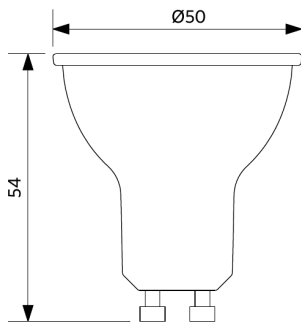

Käyttöolosuhteet	
Toimintalämpötila	-20-+40°C
Käyttölämpötila	+25°C
Varastointilämpötila	-25-+50°C

OPPLE Lighting  
140060949

A	→
B	→
C	→
D	→
E	→
F	→
G	←

**5**  
kWh/1000h

2019/2015

## Mittapiirustus (mm)

LED-E-GU10-5,2W