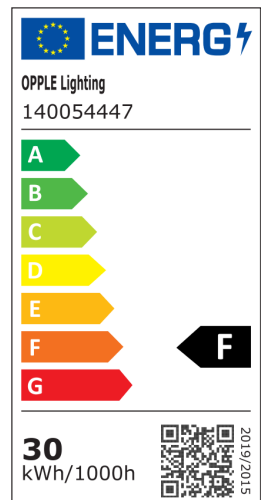

Käyttöolosuhteet

Toimintalämpötila	-25-+40°C
Käyttölämpötila	+25°C
Varastointilämpötila	-25-+50°C