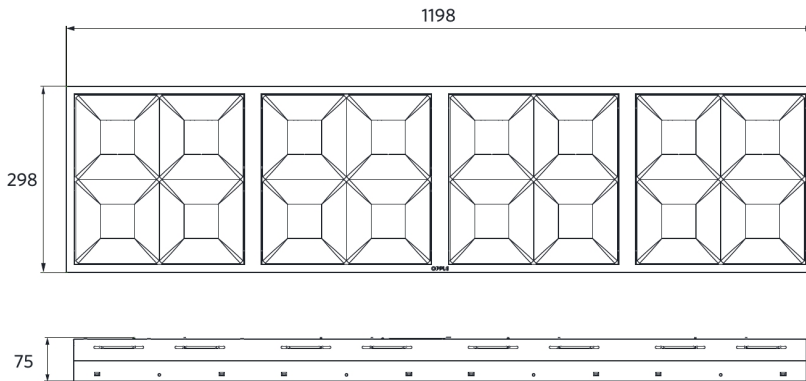

Mittapiirustus (mm)

LEDPanelRc-G Re298