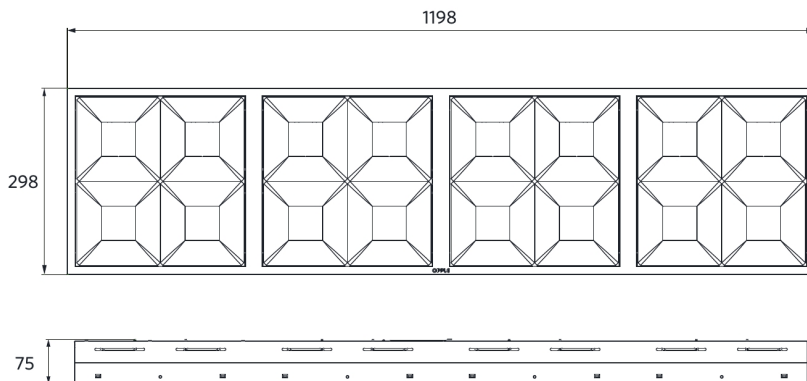

Mittapiirustus (mm)

LEDPanelRc-G Re298