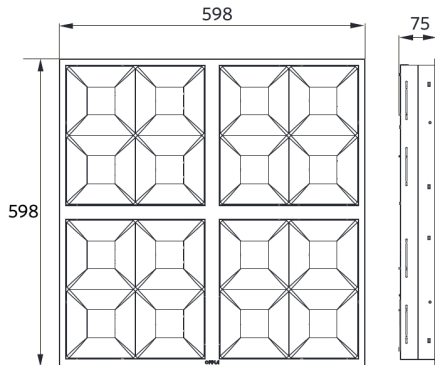

Mittapiirustus (mm)

LEDPanelRc-G Sq598