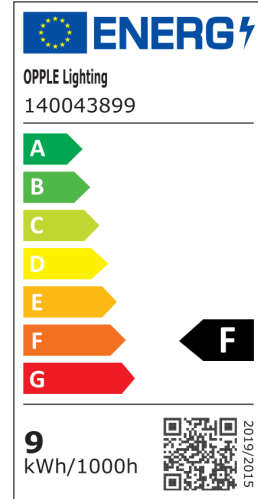

Tekniset tiedot

Polttoikä (h) (L70)	40.000 h
Polttoikä (h) (L80)	30.000 h
Päälle-/poiskytkentöjä	100.000
Himmennettävyyys	On-Off
Säteilykulma	140
Väri	valkoinen
CRI	> 80
Kotelointiluokka (IP)	IP20
Suojaluokka	II
Risk group (EN 62471)	RG0
Sisältää ohjauksen	Kyllä
Tehokerroin	≥ 0,9

Sähkösyöttö

Taajuus	50/60 Hz
Nimellisjännitealue	220-240 V
DC input voltage	Ei
230 V: n kaapelin pituus	1,5 m
230 V: n liitäntäkaapelin pituus	0,3 m

Mekaaniset ominaisuudet

Runkomateriaali	Polykarbonaatti

Käyttöolosuhteet

Toimintalämpötila	-20-+40°C
Käyttölämpötila	+25°C
Varastointilämpötila	-25-+50°C