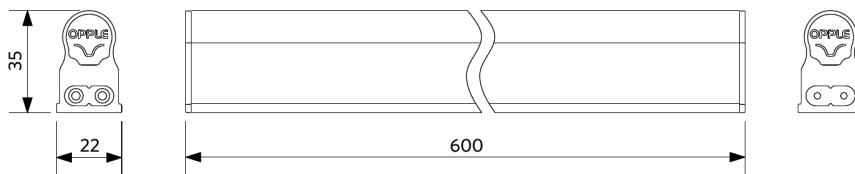

Mittapiirustus (mm)

LED E T5 batten 600
LED P T5 batten 600