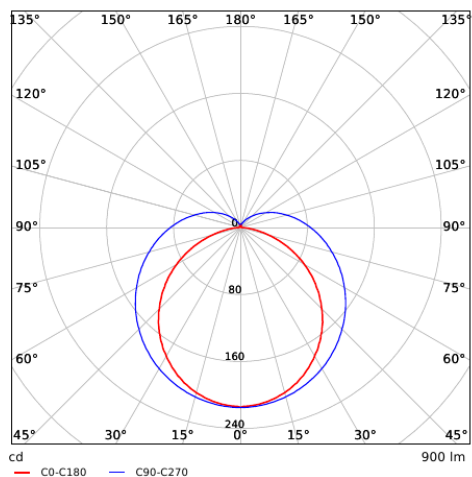

Fotometriset tiedot