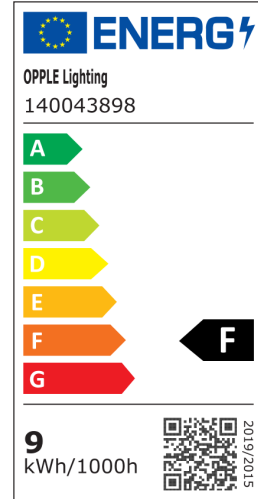

Tekniset tiedot

Polttoikä (h) (L70)	40.000 h
Polttoikä (h) (L80)	30.000 h
Päälle-/poiskytkentöjä	100.000
Himmennettävyys	On-Off
Säteilykulma	140
Väri	valkoinen
CRI	> 80
Kotelointiluokka (IP)	IP20
Suojausluokka	II
Risk group (EN 62471)	RG0
Sisältää ohjauslaitteen	Kyllä
Tehokerroin	≥ 0,9

Sähkösyöttö

Taajuus	50/60 Hz
Nimellisjännitealue	220-240 V
DC input voltage	Ei
230 V: n kaapelin pituus	1,5 m
230 V: n liitäntäkaapelin pituus	0,3 m

Mekaaniset ominaisuudet

Runkomateriaali	Polykarbonaatti

Käyttöolosuhteet

Toimintalämpötila	-20-+40°C
Käyttölämpötila	+25°C
Varastointilämpötila	-25-+50°C