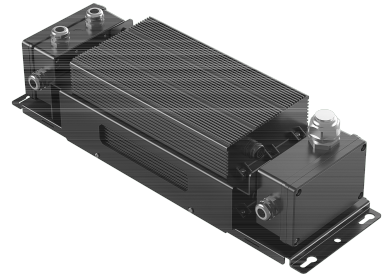

EAN/GTIN

6931783016534

Artikla

709098003000

Tuotenimi

Lisävaruste Floodlight Olympus - Ohjain -
Sisäpylväsasennus - 800 W - DALI

Ajurisarja 800W:n valonheitin Olympus sisäpylväs-
/kaappikiinnitysmenetelmää varten.

Tekniset tiedot

Soveltuu ulkokäyttöön	✓	Lähtöteho	800 800 watti
Himmennys 0-10 V	✗	Energiankulutus	800 watti
Himmennys 1-10 V	✗	Pituus	500 millimetri
Himmennys DALI	✓	Leveys	159 millimetri
Himmennys DSI	✗	Korkeus	139,5 millimetri
Himmennys DMX	✗		
Himmennys potentiometri	✗		
Himmennys LineSwitch	✗		
Himmennys valmistajakohmainen	✗		
Himmennys verkkovirtamodulaatio	✗		
Himmennys nousevan reunan ohjaus	✗		
Himmennys laskevan reunan ohjaus	✗		
Himmennys ohjelmoitavissa	✗		
Himmennys RF	✗		
Himmennys Sine Wave Reduction	✗		
Hipaisuhimmennys	✗		
Himmennys Zigbee	✗		
Painonappihimmennys	✗		
Vakiovalovirta-ohjaus (CLO)	✗		
Ilman himmennystoimintoa	✗		
Soveltuu DC-jännitteelle (ensiöpuoli)	✓		
Kotelointiluokka (IP)	IP66		
Suojausluokka	I		
Bluetooth -ohjattava	✗		
Apple HomeKit -yhteensopiva	✗		
Google Assistant -yhteensopiva	✗		
Amazon Alexa -yhteensopiva	✗		
Yhteensopiva Casambi-järjestelmän kanssa	✗		
IFTTT-tuki	✗		
Type of driver	LED-ohjain sisäpylväaseen/kaappiin asennettavaksi		
Tarvikkeen/varaosan tyyppi	LED Driver		

Tuotetiedot

Tuotekoodi	Tuotenimi	EAN/GTIN	Paino (kg/kpl)	Brutto paino (kg)	Pituus sisempi laatikko	Leveys sisempi laatikko	Korkeus sisempi laatikko
709098003000	FloodOly-P Driver-Box-In-800W-DALI	6931783016534	9,00 kg	9,80 kg	580 mm	225 mm	190 mm