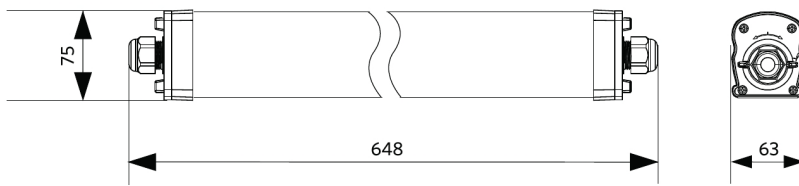

Mittapiirustus (mm)

LEDWaterproof-P4 L648