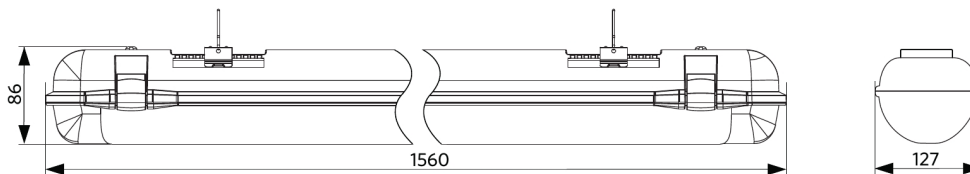

Mittapiirustus (mm)

LEDWaterproof-CLA-E L650

LEDWaterproof-CLA-E L1250

LEDWaterproof-CLA-E L1550

Asennusvaihtoehdot

Motion Sensors - Tunnistusalue

Asennus - Kattoasennus
Suositeltava asennuskorkeus 3-4m