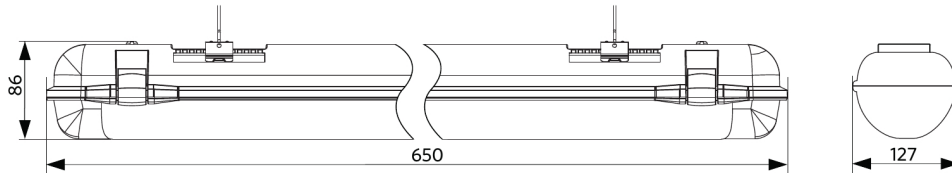

Varusteet

Tekniset tiedot		Sähkönsyöttö	
Polttoikä (h) (L70)	50.000 h	Taajuus	50/60 Hz
Polttoikä (h) (L80)	30.000 h	Nimellisjännitealue	220-240 V
Päälle-/poiskytkentöjä	100.000	DC input voltage	Katso luettelon liite, Liitântätiedot
Väriyhtenäisyys (SDCM)	4		
Himmennettävyys	On-Off		
Sensor type	Ei / Päivänvalo ja liikkeen tunnistin (MD)		
Sensortechniikka	Ei / Microwave (MW)		
Säteilykulma	120°		
Väri	Harmaa RAL 7035		
CRI	≥ 80		
Kotelointiluokka (IP)	IP65		
Iskunkestävyysluokka	IK08		
Suojausluokka	I		
Risk group (EN 62471)	RG0		
Sisältää ohjauslaitteen	Kyllä		
Hehkulankestävyys	850°C		
Tehokerroin	≥ 0,9		
Tulojohdon halkaisija	1mm² - 2.5mm²		
Tulokaapelin enimmäishalkaisija (mm)	5-11 mm		
		Mekaaniset ominaisuudet	
		Runkomateriaali	Polykarbonaatti
		UV:n kestävä	Kyllä
		Optinen materiaali	Polykarbonaatti
		Kattokiinnikkeet	ruostumaton teräs
		Käyttöolosuhteet	
		Toimintalämpötila	-25-+40°C
		Käyttölämpötila	+25°C
		Varastointilämpötila	-30-+50°C

Mittapiirustus (mm)

LEDWaterproof-CLA-E L650