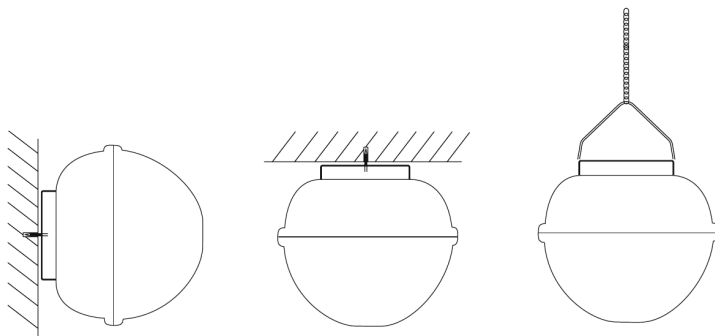

Waterproof Classic

- Kompakti jälkiasennettava vedenpitävä valaisin, irrotettava kansi
- Saatavana kolmella pituudella ja neljällä lumenpaketilla, jossa tehokkuus tehokkuus 125 lm/W
- Joustava asennus: johdotus takaa ja sivuilta
- Saatavana integroitu liiketunnistin (MD) automaattista päälle/pois-kytkentää varten
- Yhteensopiva 2,5 mm² johtojen kanssa, 5-johdin johdotus mahdollista
- Helppo, vandalismin kestävä kiinnikkeet

Mittapiirustus (mm)

LEDWaterproof-CLA-E L650

LEDWaterproof-CLA-E L1250

LEDWaterproof-CLA-E L1550

Asennusvaihtoehdot

Motion Sensors - Tunnistusalue

Asennus - Kattoasennus
Suositeltava asennuskorkeus 3-4m