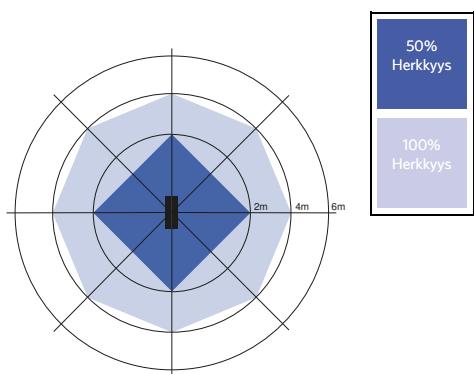

Mittapiirustus (mm)

LEDWaterproof-CLA-E L650

LEDWaterproof-CLA-E L1250

LEDWaterproof-CLA-E L1550

Asennusvaihtoehdot

Motion Sensors - Tunnistusalue

Asennus - Kattoasennus
Suositeltava asennuskorkeus 3-4m