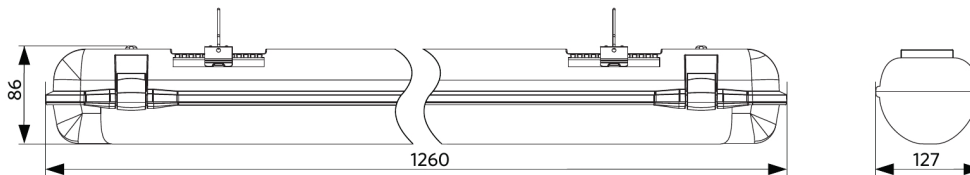

LEDWaterproof-CLA-E L1250