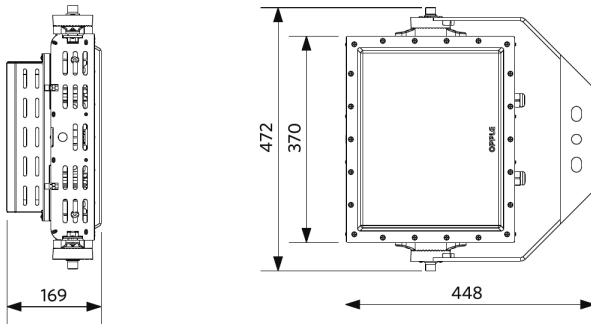

Tekniset tiedot	
Polttoikä (h) (L70)	100.000 h
Polttoikä (h) (L80)	70.000 h
Päälle-/poiskytkentöjä	100.000
Väriyhtenäisyys (SDCM)	6
Himmennettävyyys	1-10V
Väri	musta
CRI	≥ 70
Kotelointiluokka (IP)	IP66
Iskunkestävyysluokka	IK08
Suojausluokka	I
Risk group (EN 62471)	RG0
Sisältää ohjauslaitteen	Kyllä
Hehkulankatesti	850°C
Liitäntälaitteen vikataajuus (5000h)	<0.5 %
Tehokerroin	≥ 0,9
Syöksyaalto	6 kV

Sähkönsyöttö	
Taajuus	50/60 Hz
Nimellisjännitealue	220-240 V AC
DC input voltage	Katso luettelon liite, Liitântätiedot
230 V: n kaapelin pituus	1 m

Mekaaniset ominaisuudet	
Kotelon/suojuksen materiaali	alumiini
Optinen materiaali	Polykarbonaatti
Suojuksen materiaali	Polykarbonaatti
Korrosionkestävä	Kyllä

Käyttöolosuhteet	
Toimintalämpötila	-30-+50°C
Käyttölämpötila	+25°C
Varastointilämpötila	-30-+60°C

Mittapiirustus (mm)

LEDfloodHO-P-310W