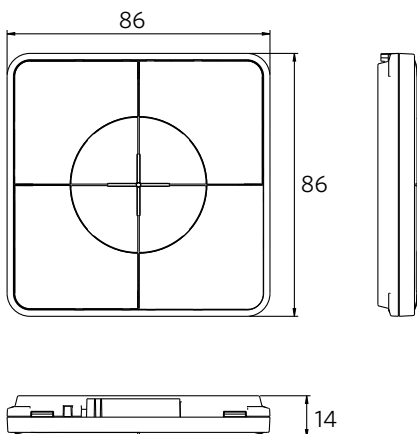

Mekaaniset ominaisuudet	
Runkomateriaali	PC

## Mittapiirustus (mm)

821009000200 - LEDSmart-BLE2-Switch

Voidaan asentaa mukana toimitetuilla ruuveilla tai kiinnitysnauhalla tai suoraan pistorasiaan.