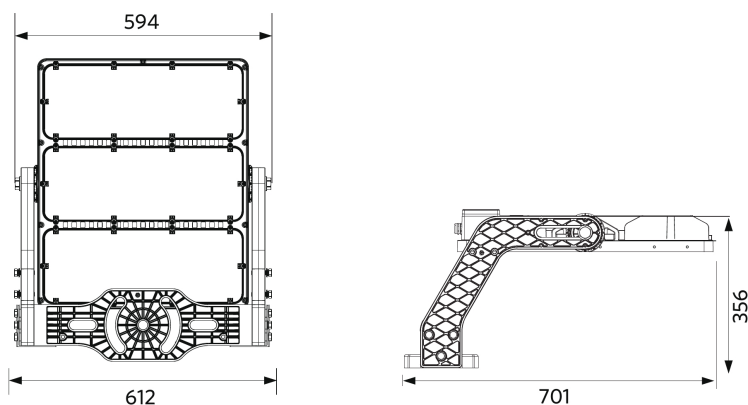

Varusteet

709098001800
FloodOly-P Aiming-
Device

709098001600
FloodOly-P Mounting-Kit-Out-Pole

709098003300
FloodOly-P Visor-Fixed-XN/N/W-
1Mod

Pakkaustiedot

Tuote			Pakkaus			
Tuotekoodi	Tuotenimi	EU HS Code	Mitat (mm) (PxLxK)	Bruttopaino (kg)	EAN	kpl / laatikko
709000086800	LEDfloodOly-P Re700-1200W-740-N-LUM	94051190	910x630x295	23,60	6931783016237	1
542098001000	LEDTrunking DALI Power Supply	85044083	198x54x39	0,24	6945730496614	1
709098000900	FloodOly-P Driver-Box-Out-1200W-DALI	85369010	560x345x270	17,15	6931783016381	1
709098001500	FloodOly-P Driver-Box-In-1200W-DALI	85369010	580x225x190	12,48	6931783016466	1
709098001600	FloodOly-P Mounting-Kit-Out-Pole	94059900	420x240x290	5,50	6931783016480	1
709098001800	FloodOly-P Aiming-Device	94051190	390x355x305	10,70	6931783016497	1
709098003300	FloodOly-P Visor-Fixed-XN/N/W-1Mod	94059900	490x145x110	0,35	6931783026342	1

Mittapiirustus (mm)

LEDfloodOly-P Re700
1000W & 1200W

Fotometriset tiedot