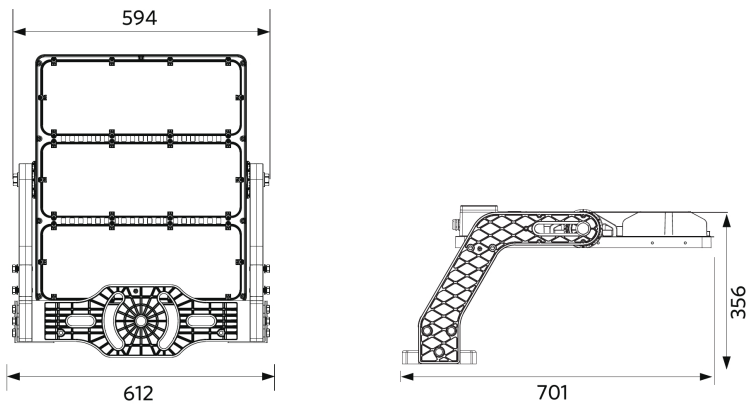

Tekniset tiedot

Polttoikä (h) (L70)	100.000 h
Polttoikä (h) (L80)	100.000 h
Päälle-/poiskytkentöjä	100.000
Väriyhtenäisyys (SDCM)	6
Himmennettävyyys	DALI2
Väri	musta
CRI	≥ 70
Kotelointiluokka (IP)	IP66
Iskunkestävyysluokka	IK08
Suojausluokka	I
Risk group (EN 62471)	RG1
Sisältää ohjauslaitteen	Ei
Hehkulankestävi	850°C
Tehokerroin	≥ 0,9
Syöksyaalto	20 kV

Sähkösyöttö

Taajuus	50/60 Hz
Nimellisjännitealue	220-240 V
DC input voltage	Katso luettelon liite, Liitântätiedot

Mekaaniset ominaisuudet

Kotelon/suojuksen materiaali	alumiini
Optinen materiaali	Polykarbonaatti
Suojuksen materiaali	Polykarbonaatti
Koroosionkestävä	Kyllä

Käyttöolosuhteet

Toimintalämpötila	-30~+45°C
Käyttölämpötila	+25°C
Varastointilämpötila	-30~+50°C

Mittapiirustus (mm)

LEDfloodOly-P Re700
1000W & 1200W