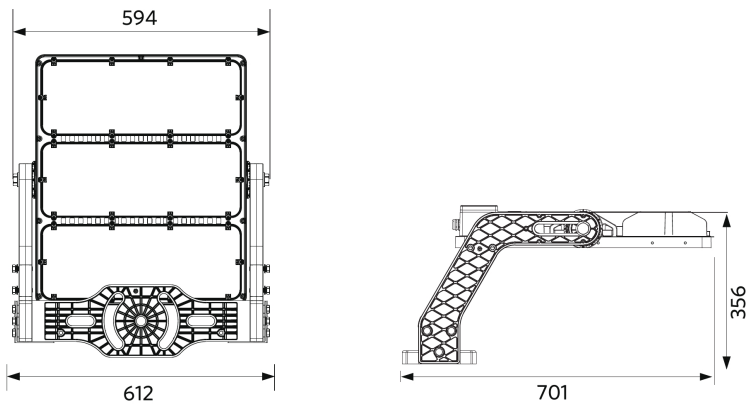

Tekniset tiedot

Polttoikä (h) (L70)	100.000 h
Polttoikä (h) (L80)	100.000 h
Päälle-/poiskytkentöjä	100.000
Väriyhtenäisyys (SDCM)	6
Himmennettävyyys	DALI2
Väri	musta
CRI	≥ 70
Kotelointiluokka (IP)	IP66
Iskunkestävyysluokka	IK08
Suojausluokka	I
Risk group (EN 62471)	RG1
Sisältää ohjauslaitteen	Ei
Hehkulankestävi	850°C
Tehokerroin	≥ 0,9
Syöksyaalto	20 kV

Sähkösyöttö

Taajuus	50/60 Hz
Nimellisjännitealue	220-240 V
DC input voltage	Katso luettelon liite, Liitântä tiedot

Mekaaniset ominaisuudet

Kotelon/suojuksen materiaali	alumiini
Optinen materiaali	Polykarbonaatti
Suojuksen materiaali	Polykarbonaatti
Koroosionkestävä	Kyllä

Käyttöolosuhteet

Toimintalämpötila	-30~+45°C
Käyttölämpötila	+25°C
Varastointilämpötila	-30~+50°C

Mittapiirustus (mm)

LEDfloodOly-P Re700
1000W & 1200W