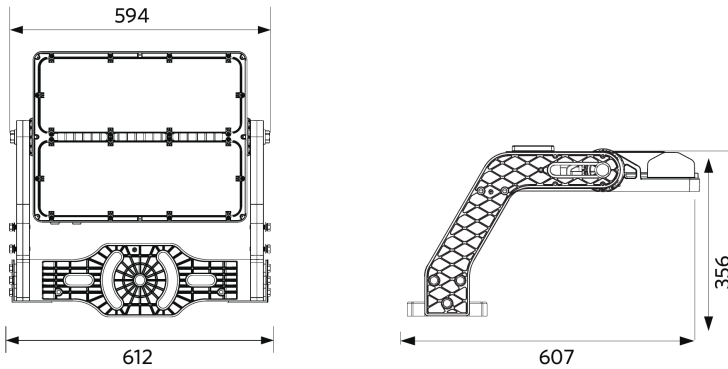

Tekniset tiedot

Polttoikä (h) (L70)	100.000 h
Polttoikä (h) (L80)	100.000 h
Päälle-/poiskytkentöjä	100.000
Väriyhtenäisyys (SDCM)	6
Himmennettävyyys	DALI2
Väri	musta
CRI	≥ 70
Kotelointiluokka (IP)	IP66
Iskunkestävyysluokka	IK08
Suojausluokka	I
Risk group (EN 62471)	RG1
Sisältää ohjauslaitteen	Ei
Hehkulankestävi	850°C
Tehokerroin	≥ 0,9
Syöksyaalto	20 kV

Sähkönsyöttö

Taajuus	50/60 Hz
Nimellisjännitealue	220-240 V
DC input voltage	Katso luettelon liite, Liitântätiedot

Mekaaniset ominaisuudet

Kotelon/suojuksen materiaali	alumiini
Optinen materiaali	Polykarbonaatti
Suojuksen materiaali	Polykarbonaatti
Koroosionkestävä	Kyllä

Käyttöolosuhteet

Toimintalämpötila	-30~+45°C
Käyttölämpötila	+25°C
Varastointilämpötila	-30~+50°C

Mittapiirustus (mm)

LEDfloodOly-P Re600
600W & 800W