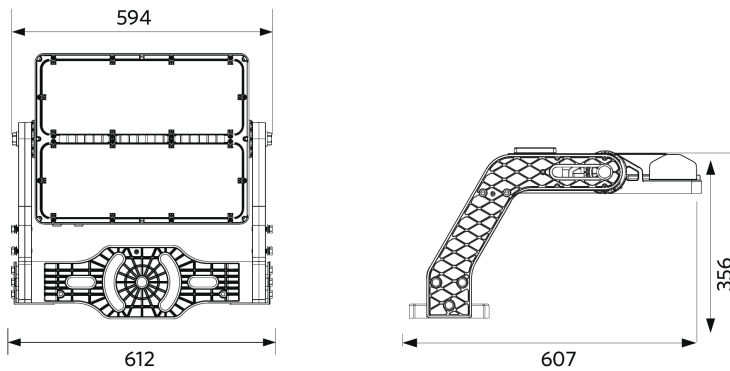

Tekniset tiedot

Polttoikä (h) (L70)	100.000 h
Polttoikä (h) (L80)	100.000 h
Päälle-/poiskytkentöjä	100.000
Väriyhtenäisyys (SDCM)	6
Himmennettävyyys	DALI2
Väri	musta
CRI	≥ 70
Kotelointiluokka (IP)	IP66
Iskunkestävyysluokka	IK08
Suojausluokka	I
Risk group (EN 62471)	RG1
Sisältää ohjauslaitteen	Ei
Hehkulankestävi	850°C
Tehokerroin	≥ 0,9
Syöksyaalto	20 kV

Sähkönsyöttö

Taajuus	50/60 Hz
Nimellisjännitealue	220-240 V
DC input voltage	Katso luettelon liite, Liitântätiedot

Mekaaniset ominaisuudet

Kotelon/suojuksen materiaali	alumiini
Optinen materiaali	Polykarbonaatti
Suojuksen materiaali	Polykarbonaatti
Koroosionkestävä	Kyllä

Käyttöolosuhteet

Toimintalämpötila	-30~+45°C
Käyttölämpötila	+25°C
Varastointilämpötila	-30~+50°C

Mittapiirustus (mm)

LEDfloodOly-P Re600
600W & 800W