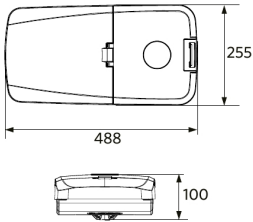

Tekniset tiedot	
Polttoikä (h) (L80)	100.000 h
Päälle-/poiskytkenä	100.000
Väriyhtenäisyys (SDCM)	5
Himmennettävyys	On-Off
Max kallistuskulma	-15-+15°
Väri	Harmaa RAL 870-3
CRI	≥ 70
Kotelointiluokka (IP)	IP66
Iskunkestävyysluokka	IK08
Suojausluokka	II (I pyynnöstä)
Risk group (EN 62471)	RG0
Sisältää ohjauslaitteen	Kyllä
Hehkulankestävi	850°C
Tehokerroin	≥ 0,9
Syöksyaalto	10 kV

Sähkönsyöttö	
Taajuus	50/60 Hz
Nimellisjännitealue	220-240 V
DC input voltage	Ei

Mekaaniset ominaisuudet	
Kotelon/suojuksen materiaali	alumiini
Optinen materiaali	Polykarbonaatti
Napahalkaisija Ø	48-76 mm
Tehokas tuulikuorma	1300 cm²
Koroosionkestävä	Kyllä

Käyttöolosuhteet	
Toimintalämpötila	-25-+45°C
Käyttölämpötila	+25°C
Varastointilämpötila	-40-+60°C

Mittapiirustus (mm)

LEDRoad-St-P2 Re488
On-Off & DALI2