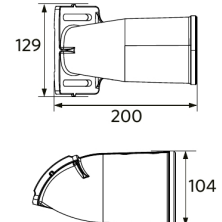

LEDRoad-St-P2
Pole Adapter-Road-St-P2-76mm