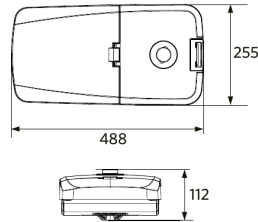

LEDRoad-St-P2 Re488
Zhaga