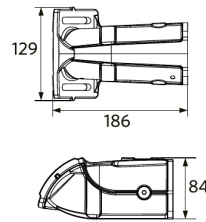

LEDRoad-St-P2
Pole Adapter-Road-St-P2-60mm