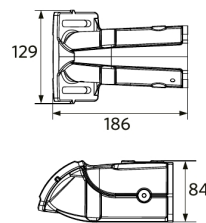

LEDRoad-St-P2
Pole Adapter-Road-St-P2-60mm