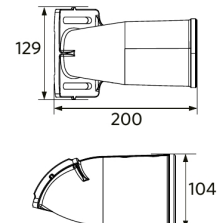

LEDRoad-St-P2
Pole Adapter-Road-St-P2-76mm