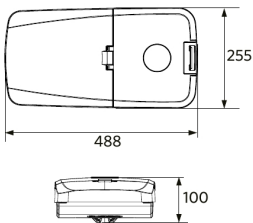

Tekniset tiedot

Polttoikä (h) (L80)	100.000 h
Päälle-/poiskytKentöjä	100.000
Väriyhtenäisyys (SDCM)	5
Himmennettävyys	On-Off
Max kallistuskulma	-15-+15°
Väri	Harmaa RAL 870-3
CRI	≥ 70
Kotelointiluokka (IP)	IP66
Iskunkestävyysluokka	IK08
Suojausluokka	II (I pyynnöstä)
Risk group (EN 62471)	RG0
Sisältää ohjauslaitteen	Kyllä
Hehkulankestävi	850°C
Tehokerroin	≥ 0,9
Syöksyaalto	10 kV

Sähkönsyöttö

Taajuus	50/60 Hz
Nimellisjännitealue	220-240 V
DC input voltage	Ei

Mekaaniset ominaisuudet

Kotelon/suojuksen materiaali	alumiini
Optinen materiaali	Polykarbonaatti
Napahalkaisija Ø	48-76 mm
Tehokas tuulikuorma	1300 cm²
Koroosionkestävä	Kyllä

Käyttöolosuhteet

Toimintalämpötila	-25-+45°C
Käyttölämpötila	+25°C
Varastointilämpötila	-40-+60°C

Mittapiirustus (mm)

LEDRoad-St-P2 Re488
On-Off & DALI2