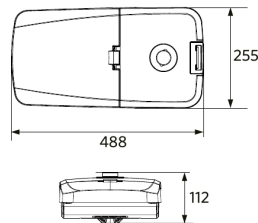

LEDRoad-St-P2 Re488
Zhaga