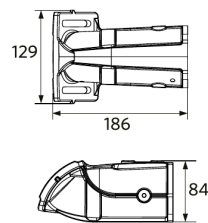

## Pakkaustiedot

Tuote			Pakkaus			
Tuotekoodi	Tuotenimi	EU HS Code	Mitat (mm) (PxLxK)	Bruttopaino (kg)	EAN	kpl / laatikko
705000095900	LEDRoad-St-P2 Re488-20W-740	94054239	545x285x145	5,00	6941497780690	1
705098003400	LEDStreetlight Pole-Top-76-Adapter-60	94059900	223x116x314	1,94	6941497755100	1
705098003600	LEDStreetlight Wall-Bracket-60	94059900	201x78x239	1,14	6941497755124	1
705098003700	LEDStreetlight Pole-Top-60-Adapter-60	94059900	215x97x301	1,62	6941497755117	1
705098005500	LEDStreetlight Pole-Top-60-Adapter-2x60	94059900	505x97x230	1,51	6941491705491	1
705098008300	Pole Adapter-Road-St-P2-60mm	94059900	140x94x201	0,85	6941497769312	1
705098008400	Pole Adapter-Road-St-P2-76mm	94059900	140x114x213	0,90	6941497769329	1

## Mekaaniset ominaisuudet

Kotelon/suojuksen materiaali	alumiini
Optinen materiaali	Polykarbonaatti
Napahalkaisija Ø	48-76 mm
Tehokas tuulikuorma	1300 cm <sup>2</sup>
Koroosionkestävä	Kyllä

## Mittapiirustus (mm)

LEDRoad-St-P2 Re488  
On-Off & DALI2

LEDRoad-St-P2 Re488  
Zhaga

LEDRoad-St-P2  
Pole Adapter-Road-St-P2-60mm

LEDRoad-St-P2  
Pole Adapter-Road-St-P2-76mm

## Fotometriset tiedot