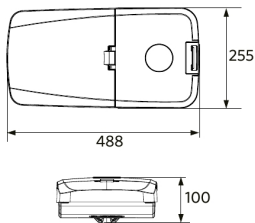

Tekniset tiedot

Polttoikä (h) (L80)	100.000 h
Päälle-/poiskytkenäisyys	100.000
Väriyhtenäisyys (SDCM)	5
Himmennettävyyden	On-Off
Max kallistuskulma	-15-+15°
Väri	Harmaa RAL 870-3
CRI	≥ 70
Kotelointiluokka (IP)	IP66
Iskunkestävyysluokka	IK08
Suojausluokka	II (I pyynnöstä)
Risk group (EN 62471)	RG0
Sisältää ohjauslaitteen	Kyllä
Hehkulankestävyys	850°C
Tehokerroin	≥ 0,9
Syöksyaalto	10 kV

Sähkönsyöttö

Taajuus	50/60 Hz
Nimellisjännitealue	220-240 V
DC input voltage	Ei

Mekaaniset ominaisuudet

Kotelon/suojuksen materiaali	alumiini
Optinen materiaali	Polykarbonaatti
Napahalkaisija Ø	48-76 mm
Tehokas tuulikuorma	1300 cm²
Koroosionkestävä	Kyllä

Käyttöolosuhteet

Toimintalämpötila	-25-+45°C
Käyttölämpötila	+25°C
Varastointilämpötila	-40-+60°C

Mittapiirustus (mm)

LEDRoad-St-P2 Re488
On-Off & DALI2