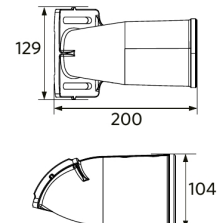

## Pakkaustiedot

Tuote			Pakkaus			
Tuotekoodi	Tuotenimi	EU HS Code	Mitat (mm) (PxLxK)	Bruttopaino (kg)	EAN	kpl / laatikko
705000095900	LEDRoad-St-P2 Re488-20W-740	94054239	545x285x145	5,00	6941497780690	1
705098003400	LEDStreetlight Pole-Top-76-Adapter-60	94059900	223x116x314	1,94	6941497755100	1
705098003600	LEDStreetlight Wall-Bracket-60	94059900	201x78x239	1,14	6941497755124	1
705098003700	LEDStreetlight Pole-Top-60-Adapter-60	94059900	215x97x301	1,62	6941497755117	1
705098005500	LEDStreetlight Pole-Top-60-Adapter-2x60	94059900	505x97x230	1,51	6941491705491	1
705098008300	Pole Adapter-Road-St-P2-60mm	94059900	140x94x201	0,85	6941497769312	1
705098008400	Pole Adapter-Road-St-P2-76mm	94059900	140x114x213	0,90	6941497769329	1

## Mekaaniset ominaisuudet

Kotelon/suojuksen materiaali	alumiini
Optinen materiaali	Polykarbonaatti
Napahalkaisija Ø	48-76 mm
Tehokas tuulikuorma	1300 cm <sup>2</sup>
Koroosionkestävä	Kyllä

## Mittapiirustus (mm)

LEDRoad-St-P2 Re488  
On-Off & DALI2

LEDRoad-St-P2 Re488  
Zhaga

LEDRoad-St-P2  
Pole Adapter-Road-St-P2-60mm

LEDRoad-St-P2  
Pole Adapter-Road-St-P2-76mm

## Fotometriset tiedot