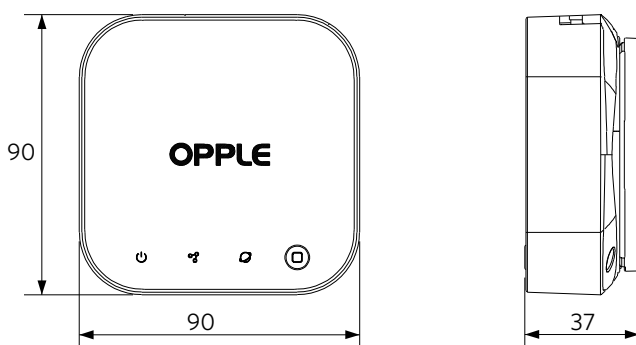

## Tuotetiedot

Tuotekoodi	Tuotenimi
560000005700	Smart Connect Box

Tekniset tiedot	
Tehonkulutus	Max 14W
Väri	Harmaa
Suojausluokka	II
Viestintä	Langallinen: Ethernet (RJ45), DALI, RS-485 Langaton: Bluetooth® Low Energy Mesh
Integroitu DALI-virtalähde	Kyllä

## Mittapiirustus (mm)

560000005700 - Smart Connect Box