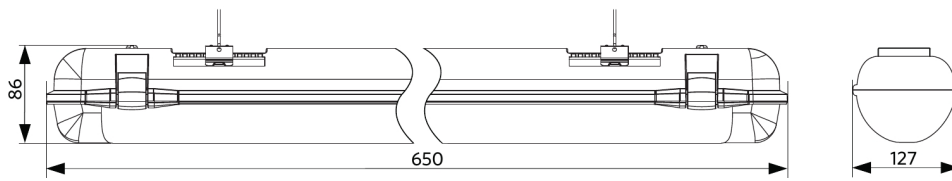

Mittapiirustus (mm)

LEDWaterproof-CLA-E L650