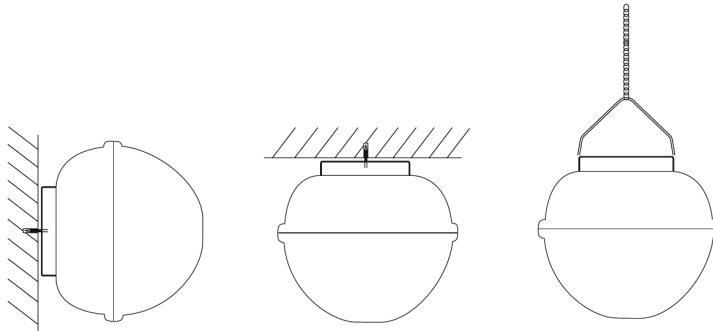

Asennusvaihtoehdot