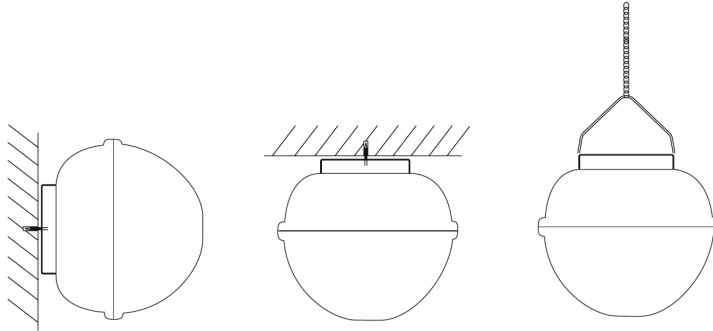

Asennusvaihtoehdot