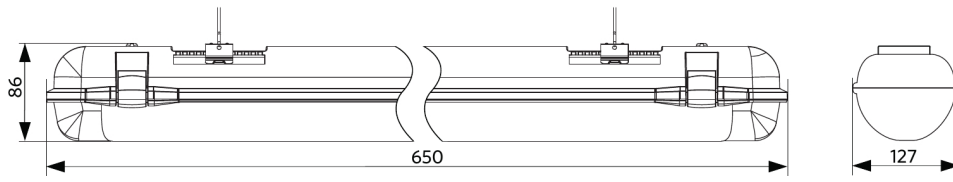

Mittapiirustus (mm)

LEDWaterproof-CLA-E L650