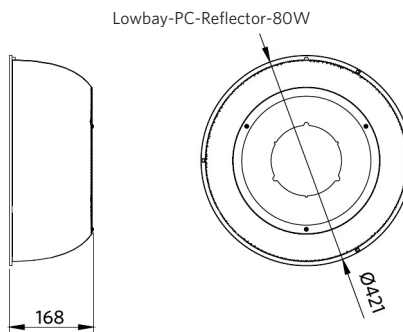

Mittapiirustus (mm)