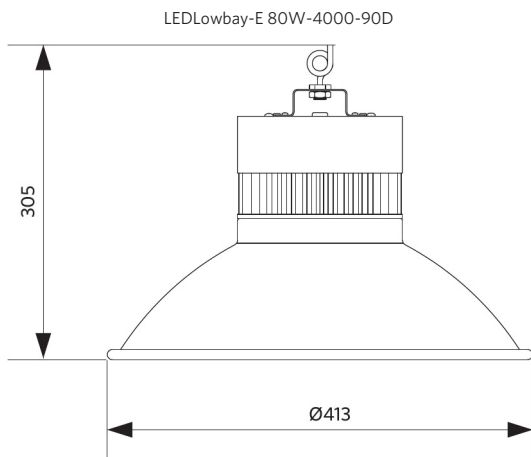

Mittapiirustus (mm)